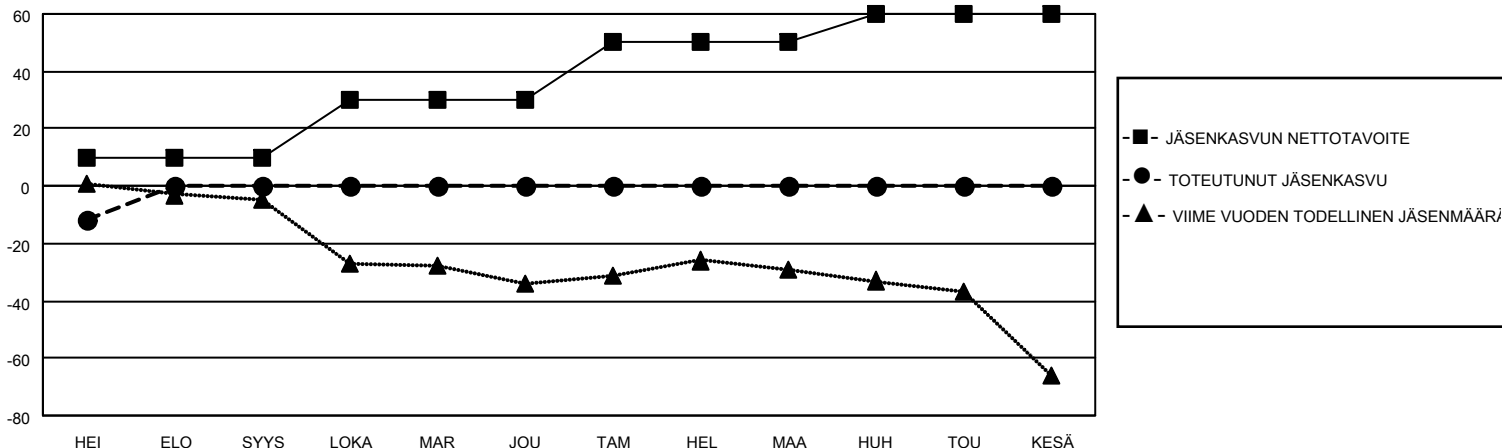

MONTHLY MEMBERSHIP PROGRESS REPORT

SIJAINTI FINLAND

District 107 I

Results as of: 7/31/2023

Klubit				jäsentä			
TULOKSET 2023-2024				TULOKSET 2023-2024			
NELJÄNNES	UUDEN KLUBIN TAVOITE	UUDET KLUBIT	LOPETETUT KLUBIT	NELJÄNNES	JÄSENKASVUN NETTOTAVOITE	TOTEUTUNUT JÄSENKASVU	POISTETUT JÄSENET (mukaan lukien siirrot)
HEI/ELO/SYYS	0	0	2	HEI/ELO/SYYS	10	4	13
LOKA/MAR/JOU	1	0	0	LOKA/MAR/JOU	20	0	0
TAM/HEL/MAA	1	0	0	TAM/HEL/MAA	20	0	0
HUH/TOU/KESÄ	0	0	0	HUH/TOU/KESÄ	10	0	0

TAVOITTEET JA UUDET KLUBIT, KUMULATIIVINEN

TAVOITTEET JA JÄSENET, KUMULATIIVINEN

LAKKAUTETUT KLUBIT: 2

ERONNEET JÄSENET

KUOLLUT	0
KLUBI LAKKAUTETTU	0
MUU	13
YHTEENSÄ	13

1 CLUBS OF 48 LISÄNNYT YHDEN TAI USEAMMAN UUTTA JÄSENTÄ