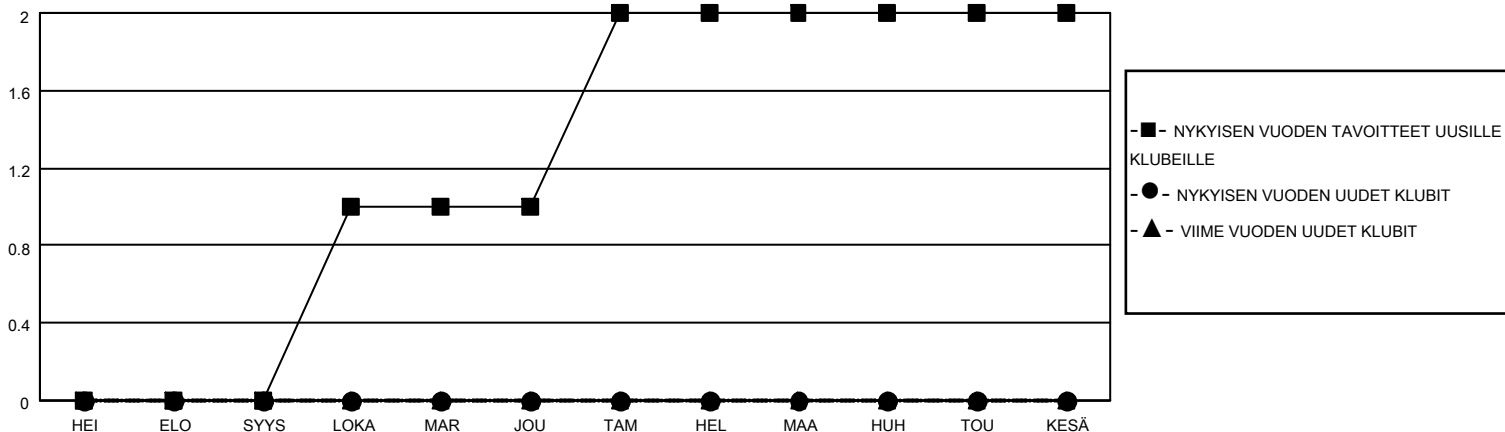

MONTHLY MEMBERSHIP PROGRESS REPORT

SIJAINTI FINLAND

District 107 I

Results as of: 7/31/2023

Klubit				jäsentä			
TULOKSET 2023-2024				TULOKSET 2023-2024			
NELJÄNNES	UUDEN KLUBIN TAVOITE	UUDET KLUBIT	LOPETETUT KLUBIT	NELJÄNNES	JÄSENKASVUN NETTOTAVOITE	TOTEUTUNUT JÄSENKASVU	POISTETUT JÄSENET (mukaan lukien siirrot)
HEI/ELO/SYYS	0	0	2	HEI/ELO/SYYS	10	4	13
LOKA/MAR/JOU	1	0	0	LOKA/MAR/JOU	20	0	0
TAM/HEL/MAA	1	0	0	TAM/HEL/MAA	20	0	0
HUH/TOU/KESÄ	0	0	0	HUH/TOU/KESÄ	10	0	0

TAVOITTEET JA UUDET KLUBIT, KUMULATIIVINEN

TAVOITTEET JA JÄSENET, KUMULATIIVINEN

LAKKAUTETUT KLUBIT: 2

ERONNEET JÄSENET

KUOLLUT	0
KLUBI LAKKAUTETTU	0
MUU	13
YHTEENSÄ	13

1 CLUBS OF 48 LISÄNNYT YHDEN TAI USEAMMAN UUTTA JÄSENTÄ